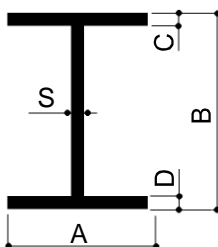

PROFILA "T"	A	B	S	GR/MT
T 10x10x2	10	10	2	97
T 10x18x2	10	18	2	140
T 15x15x1,5	15	15	1,5	115
T 15x15x2	15	15	2	151
T 20x8x2	20	8	2	140
T 20x10x2	20	10	2	150
T 20x15x2	20	15	2	178
T 20x20x1,5	20	20	1,5	156
T 20x20x2	20	20	2	205
T 20x20x3	20	20	3	299
T 20x30x2	20	30	2	260
T 20x35x1,5	20	35	1,5	217
T 25x25x1,5	25	25	1,5	196
T 25x25x2	25	25	2	259
T 25x25x3	25	25	3	380
T 25x25x4	25	25	4	497
T 30x10x2	30	10	2	210
T 30x15x1,5	30	15	1,5	176
T 30x15x2	30	15	2	232
T 30x20x1,5	30	20	1,5	196
T 30x20x2	30	20	2	259
T 30x30x2	30	30	2	313
T 30x30x3	30	30	3	461
T 30x30x4	30	30	4	605
T 30x40x3	30	40	3	542
T 35x35x2	35	35	2	367
T 35x35x2,5	35	35	2,5	456
T 35x35x3	35	35	3	542
T 40x20x1,5	40	20	1,5	240
T 40x20x2	40	20	2	313
T 40x30x2	40	30	2	367
T 40x40x2	40	40	2	421

PROFILA "T"	A	B	S	GR/MT
T 40x40x3	40	40	3	623
T 40x40x4	40	40	4	821
T 40x50x1,3	40	50	1,3	310
T 40x50x4	40	50	4	929
T 40x60x3	40	60	3	786
T 40x60x4	40	60	4	1037
T 40x70x4	40	70	4	1145
T 45x45x3	45	45	3	705
T 50x40x4	50	40	4	929
T 50x50x2	50	50	2	529
T 50x50x3	50	50	3	786
T 50x50x4	50	50	4	1037
T 50x50x5	50	50	5	1282
T 60x20x2	60	20	2	421
T 60x40x2	60	40	2	529
T 60x60x4	60	60	4	1252
T 60x60x6	60	60	6	1847
T 70x20x3	70	20	3	705
T 70x50x3	70	50	3	948
T 70x70x3	70	70	3	1109
T 80x60x5	80	60	5	1823
T 80x60x8	80	60	8	2851
T 80x70x8	80	70	8	3067
T 90x30x2	90	30	2	637
T 90x50x2	90	50	2	746
T 100x50x2	100	50	2	799
T 100x50x5	100	50	5	1957
T 100x60x5	100	60	5	2093
T 100x100x10	100	100	10	5130
T 105x40x2	105	40	2	772
T 120x50x3	120	50	3	1353
T 140x70x10	140	70	10	5400

PROFILI A "H"	A	B	S	C	D	GR/MT
H 8x20x3x3x3	8	20	3	3	3	243
H 21,5x11x1,5x1,5x1,5	21,5	11	1,5	1,5	1,5	210
H 25x10x2x2x2	25	10	2	2	2	302
H 25x12,6x8x2,3x2,3	25	12,6	8	2,3	2,3	483
H 30x60x2,5x2x2	30	60		2	2	701
H 42,5x65x2,5x2,5x2,5	42,5	65	2,5	2,5	2,5	979
H 50x25x3x2x2	50	25	3	2	2	709
H 80x100x6x8x8	80	100	6	8	8	4817
H 100x100x10x10x10	100	100	10	10	10	7560
H 140x135x5x6x6	140	135	5	6	6	6196
H 140x135x5x8x8	140	135	5	8	8	7654